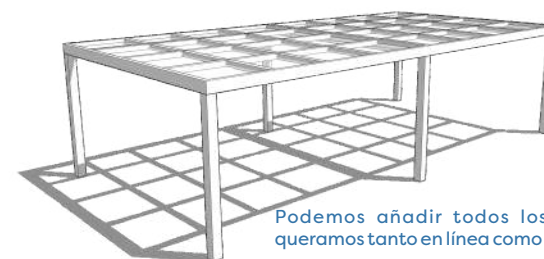

DATOS TÉCNICOS	
LÍNEA MÍNIMA	600 mm
LÍNEA MÁXIMA	5000 mm
SALIDA MÍNIMA	900 mm
SALIDA MÁXIMA	6960 mm
ALTURA PASO ESTÁNDAR	2500 mm
ALTURA ESTÁNDAR	2690 mm

Máximo 28 M² por módulo

Podemos añadir todos los módulos que queramos tanto en línea como en salida

Lona asfáltica para proteger del sol y la lluvia

Sistema de desagüe

DATOS TÉCNICOS	
LÍNEA MÍNIMA	600 mm
LÍNEA MÁXIMA	5000 mm
SALIDA MÍNIMA	900 mm
SALIDA MÁXIMA	6960 mm
ALTURA PASO ESTÁNDAR	2500 mm
ALTURA ESTÁNDAR	2690 mm

Máximo 28 M² por módulo

Podemos añadir todos los módulos que queramos tanto en línea como en salida

sistema vidrio doble hasta 30 mm con cámara

sistema vidrio simple

GRADI TECH

GRADITECHGLASS

- Pérgola con sistema de **estructura** y **cobija** especial para instalar **panel de techo fijo tipo sandwich** de 82 mm
- El techo de cubierta plana se compone de la misma perfilaría que nuestra **pérgola GRADISUN**, reforzada y de diseño vanguardista, es el nuevo concepto en techos fijos.
- Desagüe perimetral oculto** y de fácil instalación, totalmente estanco. Posibilidad de instalar todos nuestros productos, dando un toque de elegancia y eficiencia
- Tenemos la capacidad de realizarlo nuestros tres sistemas constructivos, **fachada portería**, **entre-paredes** y **autoportante**
- Este sistema no tiene límites, en cuanto a **aislamiento** se refiere es la mejor opción