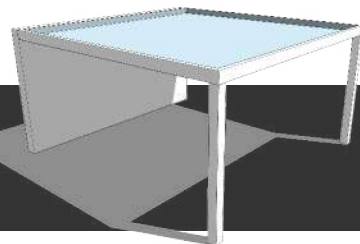

DATOS TÉCNICOS	
LÍNEA MÍNIMA	600 mm
LÍNEA MÁXIMA	5000 mm
SALIDA MÍNIMA	900 mm
SALIDA MÁXIMA	6960 mm
ALTURA PASO ESTÁNDAR	2500 mm
ALTURA ESTÁNDAR	2690 mm

Máximo 28 M² por módulo

Podemos añadir todos los módulos que queramos tanto en línea como en salida

Lona asfáltica para proteger del sol y la lluvia

Sistema de desagüe

DATOS TÉCNICOS	
LÍNEA MÍNIMA	600 mm
LÍNEA MÁXIMA	5000 mm
SALIDA MÍNIMA	900 mm
SALIDA MÁXIMA	6960 mm
ALTURA PASO ESTÁNDAR	2500 mm
ALTURA ESTÁNDAR	2690 mm

Máximo 28 M² por módulo

Podemos añadir todos los módulos que queramos tanto en línea como en salida

sistema vidrio doble hasta 30 mm con cámara

sistema vidrio simple

GRADI TECH

GRADITECHGLASS

- -Pérgola con sistema de **estructura** y **cobija** especial para instalar **panel de techo fijo tipo sandwich** de 82 mm
- -El techo de cubierta plana se compone de la misma perfilaría que nuestra **pérgola GRADISUN**, reforzada y de diseño vanguardista, es el nuevo concepto en techos fijos.
- -**Desagüe perimetral oculto** y de fácil instalación, totalmente estanco. Posibilidad de instalar todos nuestros productos, dando un toque de elegancia y eficiencia
- -Tenemos la capacidad de realizarlo nuestros tres sistemas constructivos, **fachada portería**, **entre-paredes** y **autoportante**
- Este sistema no tiene límites, en cuanto a **aislamiento** se refiere es la mejor opción