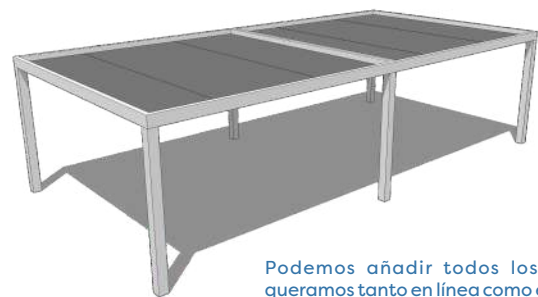

DATOS TÉCNICOS	
LÍNEA MÍNIMA	600 mm
LÍNEA MÁXIMA	5000 mm
SALIDA MÍNIMA	900 mm
SALIDA MÁXIMA	6960 mm
ALTURA PASO ESTÁNDAR	2500 mm
ALTURA ESTÁNDAR	2690 mm

Máximo 28 M² por módulo

Podemos añadir todos los módulos que queramos tanto en línea como en salida

Máximo 28 M² por módulo

Podemos añadir todos los módulos que queramos tanto en línea como en salida

sistema vidrio doble hasta 30 mm con cámara

sistema vidrio simple

GRADI TECH

GRADITECHGLASS

- Pérgola con sistema de **estructura** y **cobija** especial para instalar **panel de techo fijo tipo sandwich** de 82 mm
- El techo de cubierta plana se compone de la misma perfilaría que nuestra **pérgola GRADISUN**, reforzada y de diseño vanguardista, es el nuevo concepto en techos fijos.
- Desagüe perimetral oculto** y de fácil instalación, totalmente estanco. Posibilidad de instalar todos nuestros productos, dando un toque de elegancia y eficiencia
- Tenemos la capacidad de realizarlo nuestros tres sistemas constructivos, **fachada portería**, **entre-paredes** y **autoportante**
- Este sistema no tiene límites, en cuanto a **aislamiento** se refiere es la mejor opción

- Pérgola con sistema de **estructura** y **cobija** especial, con gomas y tapas de sellado, se puede fabricar con vidrio laminar de seguridad, o con dobleacristalamiento con cámara.
- El techo de cubierta plana se compone de la misma perfilaría que nuestra **pérgola GRADISUN**, reforzada y de diseño vanguardista, es el nuevo concepto en techos fijos.
- Desagüe **perimetral oculto** y de **fácil instalación**, totalmente estanco. Posibilidad de instalar todos nuestros productos, dando un toque de elegancia y eficiencia
- Tenemos la capacidad de realizarlo nuestros tres sistemas constructivos, **fachada portería**, **entre-paredes** y **autoportante**