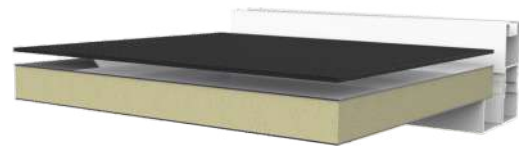

DATOS TÉCNICOS	
LÍNEA MÍNIMA	600 mm
LÍNEA MÁXIMA	5000 mm
SALIDA MÍNIMA	900 mm
SALIDA MÁXIMA	6960 mm
ALTURA PASO ESTÁNDAR	2500 mm
ALTURA ESTÁNDAR	2690 mm

Máximo 28 M² por módulo

Podemos añadir todos los módulos que queramos tanto en línea como en salida

Máximo 28 M² por módulo

Podemos añadir todos los módulos que queramos tanto en línea como en salida

sistema vidrio doble hasta 30 mm con cámara

sistema vidrio simple

GRADI TECH

GRADITECHGLASS

- Pérgola con sistema de **estructura** y **cobija** especial para instalar **panel de techo fijo tipo sandwich** de 82 mm
- El techo de cubierta plana se compone de la misma perfilaría que nuestra **pérgola GRADISUN**, reforzada y de diseño vanguardista, es el nuevo concepto en techos fijos.
- Desagüe perimetral oculto** y de fácil instalación, totalmente estanco. Posibilidad de instalar todos nuestros productos, dando un toque de elegancia y eficiencia
- Tenemos la capacidad de realizarlo nuestros tres sistemas constructivos, **fachada portería**, **entre-paredes** y **autoportante**
- Este sistema no tiene límites, en cuanto a **aislamiento** se refiere es la mejor opción

- Pérgola con sistema de **estructura** y **cobija** especial, con gomas y tapas de sellado, se puede fabricar con vidrio laminar de seguridad, o con dobleacristalamiento con cámara.
- El techo de cubierta plana se compone de la misma perfilaría que nuestra **pérgola GRADISUN**, reforzada y de diseño vanguardista, es el nuevo concepto en techos fijos.
- Desagüe **perimetral oculto** y de **fácil instalación**, totalmente estanco. Posibilidad de instalar todos nuestros productos, dando un toque de elegancia y eficiencia
- Tenemos la capacidad de realizarlo nuestros tres sistemas constructivos, **fachada portería**, **entre-paredes** y **autoportante**