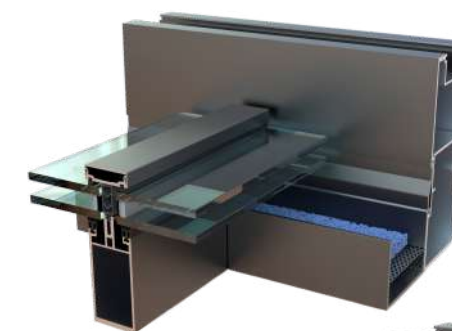

DATOS TÉCNICOS	
LÍNEA MÍNIMA	600 mm
LÍNEA MÁXIMA	5000 mm
SALIDA MÍNIMA	900 mm
SALIDA MÁXIMA	6960 mm
ALTURA PASO ESTÁNDAR	2500 mm
ALTURA ESTÁNDAR	2690 mm

Máximo 28 M² por módulo

Podemos añadir todos los módulos que queramos tanto en línea como en salida

Máximo 28 M² por módulo

Podemos añadir todos los módulos que queramos tanto en línea como en salida

sistema vidrio doble hasta 30 mm con cámara

sistema vidrio simple

GRADI TECH

GRADITECHGLASS

- Pérgola con sistema de **estructura** y **cobija** especial para instalar **panel de techo fijo tipo sandwich** de 82 mm
- El techo de cubierta plana se compone de la misma perfilaría que nuestra **pérgola GRADISUN**, reforzada y de diseño vanguardista, es el nuevo concepto en techos fijos.
- Desagüe perimetral oculto** y de fácil instalación, totalmente estanco. Posibilidad de instalar todos nuestros productos, dando un toque de elegancia y eficiencia
- Tenemos la capacidad de realizarlo nuestros tres sistemas constructivos, **fachada portería**, **entre-paredes** y **autoportante**
- Este sistema no tiene límites, en cuanto a **aislamiento** se refiere es la mejor opción

- Pérgola con sistema de **estructura** y **cobija** especial, con gomas y tapas de sellado, se puede fabricar con vidrio laminar de seguridad, o con dobleacristalamiento con cámara.
- El techo de cubierta plana se compone de la misma perfilaría que nuestra **pérgola GRADISUN**, reforzada y de diseño vanguardista, es el nuevo concepto en techos fijos.
- Desagüe **perimetral oculto** y de **fácil instalación**, totalmente estanco. Posibilidad de instalar todos nuestros productos, dando un toque de elegancia y eficiencia
- Tenemos la capacidad de realizarlo nuestros tres sistemas constructivos, **fachada portería**, **entre-paredes** y **autoportante**