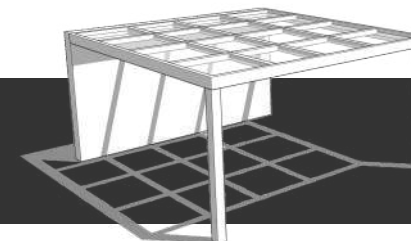

DATOS TÉCNICOS	
LÍNEA MÍNIMA	600 mm
LÍNEA MÁXIMA	5000 mm
SALIDA MÍNIMA	900 mm
SALIDA MÁXIMA	6960 mm
ALTURA PASO ESTÁNDAR	2500 mm
ALTURA ESTÁNDAR	2690 mm

Máximo 28 M² por módulo

Podemos añadir todos los módulos que queramos tanto en línea como en salida

Máximo 28 M² por módulo

Podemos añadir todos los módulos que queramos tanto en línea como en salida

sistema vidrio doble hasta 30 mm con cámara

sistema vidrio simple

GRADI TECH

GRADITECHGLASS

- Pérgola con sistema de **estructura** y **cobija** especial para instalar **panel de techo fijo tipo sandwich** de 82 mm
- El techo de cubierta plana se compone de la misma perfilaría que nuestra **pérgola GRADISUN**, reforzada y de diseño vanguardista, es el nuevo concepto en techos fijos.
- Desagüe perimetral oculto** y de fácil instalación, totalmente estanco. Posibilidad de instalar todos nuestros productos, dando un toque de elegancia y eficiencia
- Tenemos la capacidad de realizarlo nuestros tres sistemas constructivos, **fachada portería**, **entre-paredes** y **autoportante**
- Este sistema no tiene límites, en cuanto a **aislamiento** se refiere es la mejor opción

- Pérgola con sistema de **estructura** y **cobija** especial, con gomas y tapas de sellado, se puede fabricar con vidrio laminar de seguridad, o con dobleacristalamiento con cámara.
- El techo de cubierta plana se compone de la misma perfilaría que nuestra **pérgola GRADISUN**, reforzada y de diseño vanguardista, es el nuevo concepto en techos fijos.
- Desagüe **perimetral oculto** y de **fácil instalación**, totalmente estanco. Posibilidad de instalar todos nuestros productos, dando un toque de elegancia y eficiencia
- Tenemos la capacidad de realizarlo nuestros tres sistemas constructivos, **fachada portería**, **entre-paredes** y **autoportante**