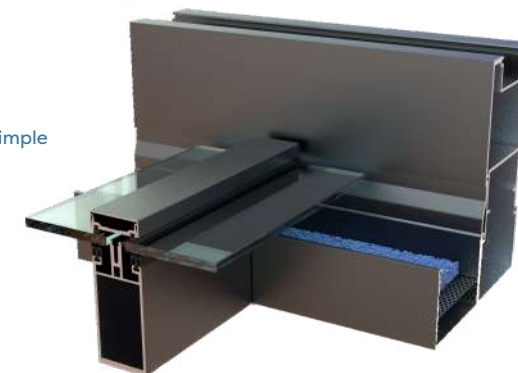

DATOS TÉCNICOS	
LÍNEA MÍNIMA	600 mm
LÍNEA MÁXIMA	5000 mm
SALIDA MÍNIMA	900 mm
SALIDA MÁXIMA	6960 mm
ALTURA PASO ESTÁNDAR	2500 mm
ALTURA ESTÁNDAR	2690 mm

Máximo 28 M² por módulo

Podemos añadir todos los módulos que queramos tanto en línea como en salida

Máximo 28 M² por módulo

Podemos añadir todos los módulos que queramos tanto en línea como en salida

sistema vidrio doble hasta 30 mm con cámara

sistema vidrio simple

GRADI TECH

GRADITECHGLASS

- Pérgola con sistema de **estructura** y **cobija** especial para instalar **panel de techo fijo tipo sandwich** de 82 mm
- El techo de cubierta plana se compone de la misma perfilaría que nuestra **pérgola GRADISUN**, reforzada y de diseño vanguardista, es el nuevo concepto en techos fijos.
- Desagüe perimetral oculto** y de fácil instalación, totalmente estanco. Posibilidad de instalar todos nuestros productos, dando un toque de elegancia y eficiencia
- Tenemos la capacidad de realizarlo nuestros tres sistemas constructivos, **fachada portería**, **entre-paredes** y **autoportante**
- Este sistema no tiene límites, en cuanto a **aislamiento** se refiere es la mejor opción

- Pérgola con sistema de **estructura** y **cobija** especial, con gomas y tapas de sellado, se puede fabricar con vidrio laminar de seguridad, o con dobleacristalamiento con cámara.
- El techo de cubierta plana se compone de la misma perfilaría que nuestra **pérgola GRADISUN**, reforzada y de diseño vanguardista, es el nuevo concepto en techos fijos.
- Desagüe **perimetral oculto** y de **fácil instalación**, totalmente estanco. Posibilidad de instalar todos nuestros productos, dando un toque de elegancia y eficiencia
- Tenemos la capacidad de realizarlo nuestros tres sistemas constructivos, **fachada portería**, **entre-paredes** y **autoportante**