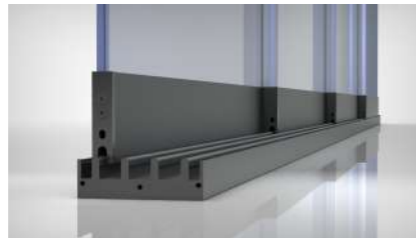

Perfil inferior embutido con salida de agua inferior oculta y rejilla.

Estanqueidad en cruce hojas con felpudo y goma anti-impactos.

Sistema único de guías patentado Clipart con tornillería oculta.

Perfil inferior sobrepuesto con salidas de agua oculta con deflectores.

Diseño minimalista con tapas estancas y Neopreno de caucho EPDM.

Carro tándem en acero inoxidable Regulación de hasta 7mm y 140 kg/hoja

Vidrio templado de 10 mm			
Medida máxima hoja	Medida mínima hoja	Apertura simple	Apertura doble
1300 mm x 3000 mm	250 mm	7.800 mm	15.600 mm

- **Gran regulación de hojas** de hasta 7 mm y con un peso máximo de 140 kg por hoja, llegando a medidas de vidrio templado de hasta 1.300 x 3.000 mm.
- Cada panel se puede **mover individualmente**, esto es especialmente importante para poder facilitar su limpieza.
- Todo ello **sin perfiles intermedios** que proporcionan una vista panorámica real, que junto a su estética cuidada hasta al milímetro cumplirá las expectativas de los proyectos más exigentes.
- Se dispone de dos tipo de guía inferior, **sobrepuesta y embutida**.