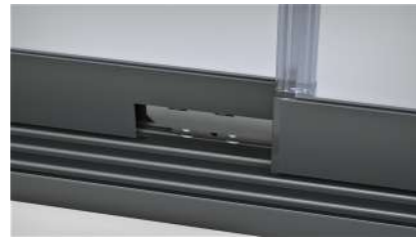

Perfil inferior embutido con salida de agua inferior oculta y rejilla.

Estanqueidad en cruce hojas con felpudo y goma anti-impactos.

Sistema único de guías patentado Clipart con tornillería oculta.

Perfil inferior sobrepuesto con salidas de agua oculta con deflectores.

Diseño minimalista con tapas estancas y Neopreno de caucho EPDM.

Carro tándem en acero inoxidable Regulación de hasta 7mm y 140 kg/hoja

Vidrio templado de 10 mm			
Medida máxima hoja	Medida mínima hoja	Apertura simple	Apertura doble
1300 mm x 3000 mm	250 mm	7.800 mm	15.600 mm

- **Gran regulación de hojas** de hasta 7 mm y con un peso máximo de 140 kg por hoja, llegando a medidas de vidrio templado de hasta 1.300 x 3.000 mm.
- Cada panel se puede **mover individualmente**, esto es especialmente importante para poder facilitar su limpieza.
- Todo ello **sin perfiles intermedios** que proporcionan una vista panorámica real, que junto a su estética cuidada hasta al milímetro cumplirá las expectativas de los proyectos más exigentes.
- Se dispone de dos tipo de guía inferior, **sobrepuesta y embutida**.