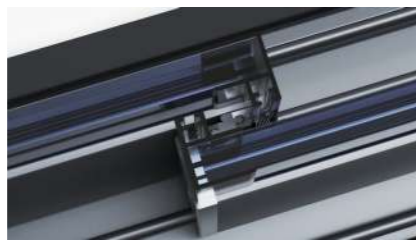

Perfil inferior embutido con salida de agua inferior oculta y rejilla.

Estanqueidad en cruce hojas con felpudo y goma anti-impactos.

Sistema único de guías patentado Clipart con tornillería oculta.

Perfil inferior sobrepuesto con salidas de agua oculta con deflectores.

Diseño minimalista con tapas estancas y Neopreno de caucho EPDM.

Carro tándem en acero inoxidable Regulación de hasta 7mm y 140 kg/hoja

Vidrio templado de 10 mm			
Medida máxima hoja	Medida mínima hoja	Apertura simple	Apertura doble
1300 mm x 3000 mm	250 mm	7.800 mm	15.600 mm

- **Gran regulación de hojas** de hasta 7 mm y con un peso máximo de 140 kg por hoja, llegando a medidas de vidrio templado de hasta 1.300 x 3.000 mm.
- Cada panel se puede **mover individualmente**, esto es especialmente importante para poder facilitar su limpieza.
- Todo ello **sin perfiles intermedios** que proporcionan una vista panorámica real, que junto a su estética cuidada hasta al milímetro cumplirá las expectativas de los proyectos más exigentes.
- Se dispone de dos tipo de guía inferior, **sobrepuesta y embutida**.